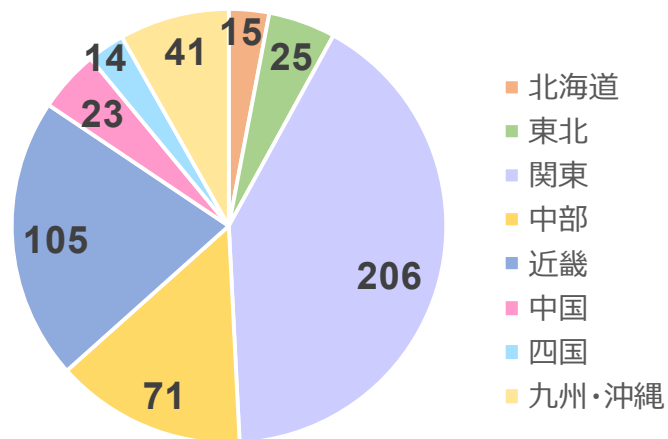

ドコモ光 に関する調査

株式会社 アスマーク

属性情報

性別 (単位：人)

年齢 (単位：人)

地域 (単位：人)

プロバイダに関する調査

2020年10月29日

マーケティングリサーチ専門機関、株式会社アスマークのアンケート専用パネルを活用したインターネットリサーチ（調査期間2020年10月22日（木）～2020年10月26日（月））により、全国の20～69歳男女の内、自宅にインターネットを契約している方500名を対象に、『下記代理店の中で、申し込んでみたいと思う順番を1～7位までお知らせください。』と聞いたところ、1位に選ばれた代理店は、以下の通りとなった。