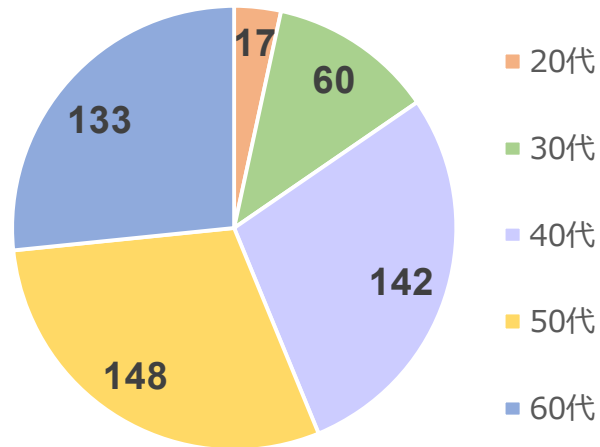

属性情報

性別 (単位：人)

年齢 (単位：人)

地域 (単位：人)