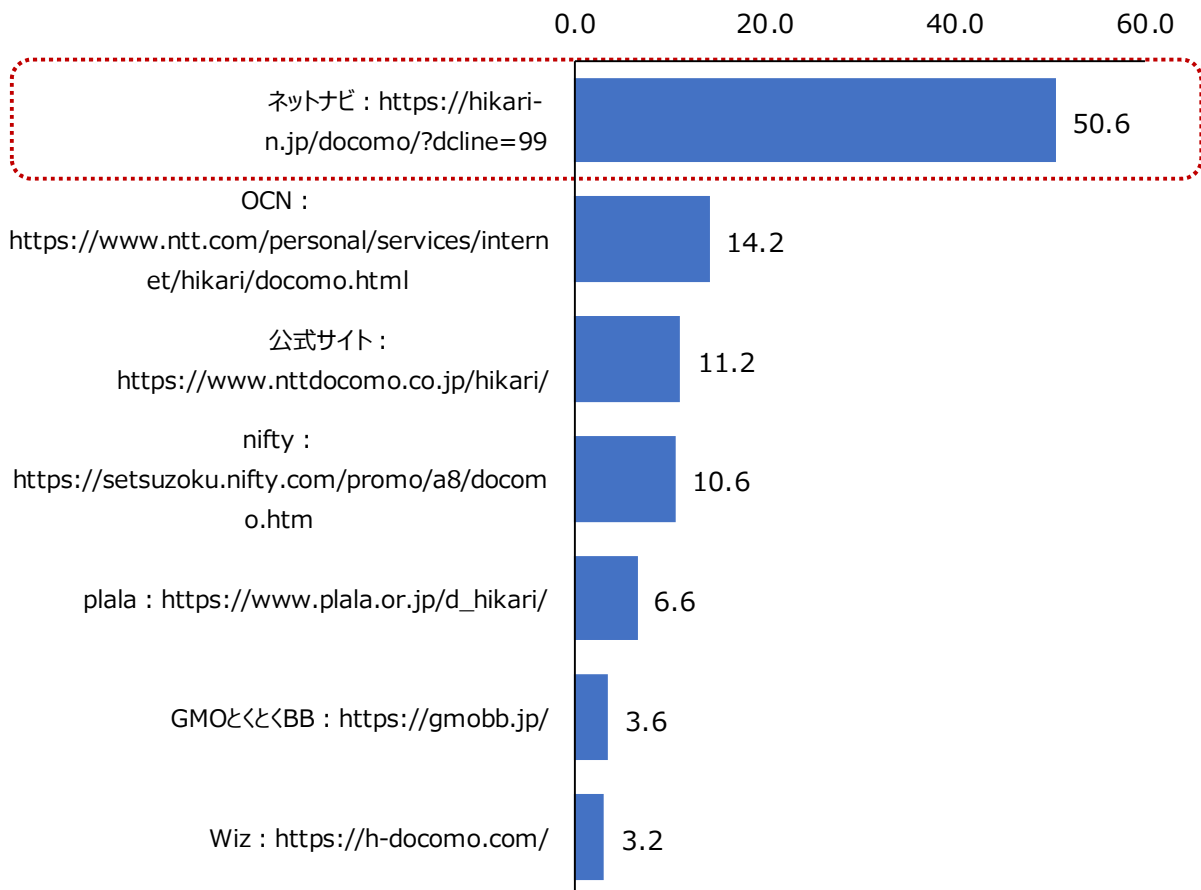

プロバイダに関する調査

2020年10月29日

マーケティングリサーチ専門機関、株式会社アスマークのアンケート専用パネルを活用したインターネットリサーチ（調査期間2020年10月22日（木）～2020年10月26日（月））により、全国の20～69歳男女の内、自宅にインターネットを契約している方500名を対象に、『下記代理店の中で、申し込んでみたいと思う順番を1～7位までお知らせください。』と聞いたところ、1位に選ばれた代理店は、以下の通りとなった。

n=500
単位：%

1位に選ばれたのは**ネットナビ**であった。

なお、1～7の商品名についてはブラインドで行い、「月額料金」「公式特典」「キャッシュバック」「プロバイダー特典」「公式HP」のみを表示した。

※表示した選択肢

	月額料金	公式特典	キャッシュバック	プロバイダー特典					公式HP	商品名
				IPv6対応	WiFiルーターレンタル	セキュリティーサービス	訪問設定サポート	プロバイダー引継ぎ		
1	集合住宅 4,000円/月額 戸建て住宅 5,200円/月	1.光★複数割 2.初期工事料無料 3.dポイントプレゼント 4.ドコモ光期間限定割引	キャッシュバック 最大 20,000円 dポイント さらに 2,000pt	○	○	12か月～永年 無料 ○	初回無料 ○	○	https://hikari-n.jp/docomo/?dcline=99	ネットナビ
2	集合住宅 4,000円/月額 戸建て住宅 5,200円/月	1.光★複数割 2.初期工事料無料 3.dポイントプレゼント 4.ドコモ光期間限定割引	なし	○	○	12か月～永年 無料 ○	初回無料 ○	○	https://www.nttdocomo.co.jp/hikari/	公式サイト
3	集合住宅 4,000円/月額 戸建て住宅 5,200円/月	1.光★複数割 2.初期工事料無料 3.dポイントプレゼント 4.ドコモ光期間限定割引 5.ドコモ光セット割	キャッシュバック 最大 20,000円 dポイント さらに 2,000pt	○	○	12か月無料 ○	初回無料 ○	—	https://setsuzoku.nifty.com/promo/a8/docomo.htm	nifty
4	集合住宅 4,000円/月額 戸建て住宅 5,200円/月	1.光★複数割 2.初期工事料無料 3.dポイントプレゼント 4.ドコモ光期間限定割引 5.ドコモ光セット割	キャッシュバック 最大 20,000円	○	—	○	○	—	https://h-docomo.com/	Wiz
5	集合住宅 4,000円/月額 戸建て住宅 5,200円/月	1.光★複数割 2.初期工事料無料 3.dポイントプレゼント 4.ドコモ光期間限定割引 5.ドコモ光セット割	キャッシュバック 最大 15,000円 dポイント さらに 2,000pt	○	○	24か月無料 ○	初回無料 ○	△ ※同プロバイダーのみ	https://www.plala.or.jp/d_hikari/	plala